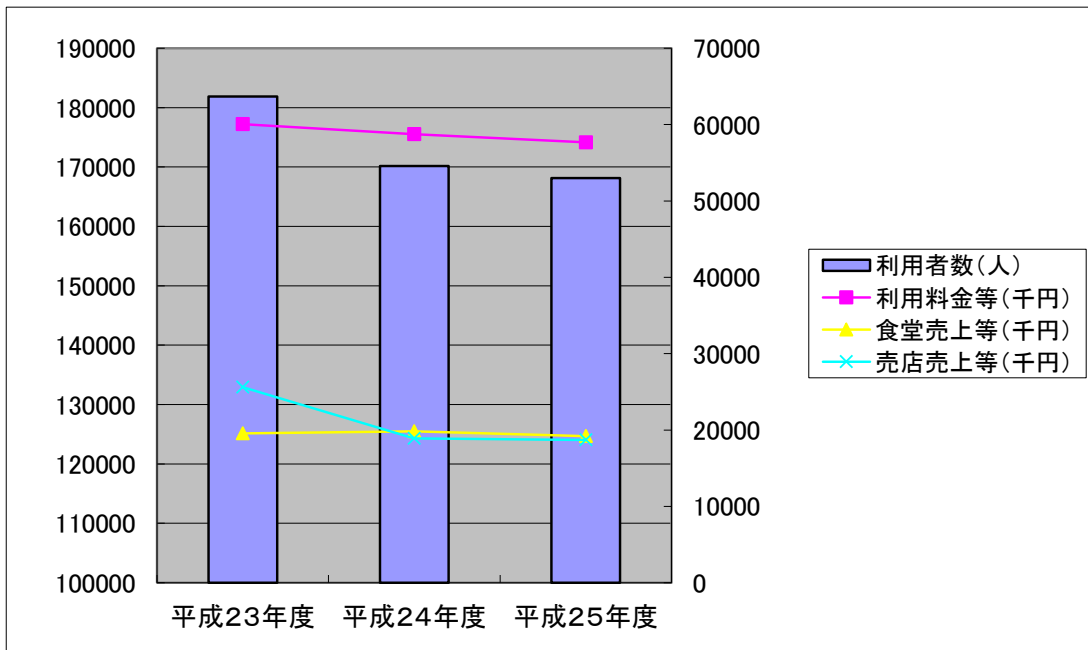

(2) ふれあいさなだ館利用実績

- 健康増進施設としての温泉、プール、トレーニングルーム及び食堂、売店が有機的に働くよう継続的に取り組んだ結果、前年度実績を超える見込みで、1月までは利用者累計575人増でありましたが、2月の大雪災害により2月の一月だけで2,286人減となり、年間の入館者も対前年比2,020人減の結果となりました。また、利用料金等収入では2月の大雪により1,067千円の減となりました。
- 食堂については、各種宴会の誘致やセット料金の設定等により、宴会数減少傾向に歯止めを掛けることができましたが、酒類の販売が落ち込み、前年比63万円余の売上が減少となりました。また、食堂通し営業に係る人件費及び高騰続く燃料費等により、支出は売上の減少に見合った分の減少とはなりませんでした。
- 売店のレイアウトを変更したことにより、購買の動きが出てきました。またレイアウト変更後できたスペースを利用して、新たにマッサージ器を2台導入することで、今まで利用できなかったロビー側でも利用できるようになり、利便性を高めることができました。
- 施設については、温泉循環系統の三方弁及びプール循環系統の三方弁の交換と遠赤外線暖房機5基の入替等を行い、お客様がより快適にご利用いただけるよう改善いたしました。

① 開館日数 315 日 ( 平成24年度 312 日 )

② 利用状況

項目	開館日数(日)	利用者数	1日平均利用者数
ふれあいさなだ館利用者	315	168,157 人	534 人
(うちプール利用者)		50,189 人	159 人

	平成23年度	平成24年度	平成25年度	前年度比
利用者数(人)	181,892	170,177	168,157	△ 2,020
利用料金等(千円)	60,059	58,745	57,678	△ 1,067
食堂売上等(千円)	19,557	19,827	19,194	△ 633
売店売上等(千円)	25,609	18,912	18,697	△ 215