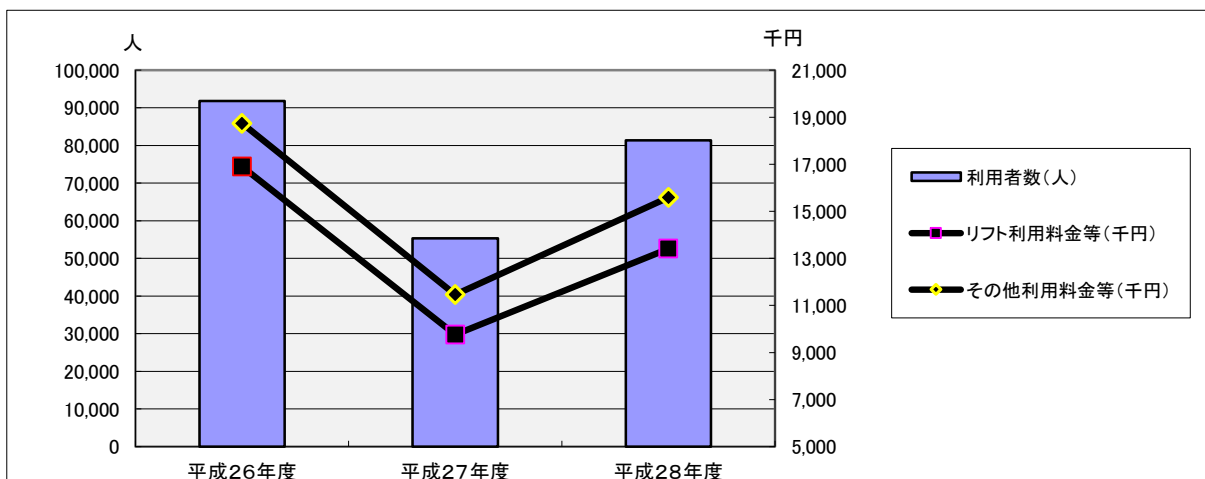

(14) 武石番所ヶ原スキー場利用実績

- 当スキー場は、昭和55年の開所以来36年となりました。
- 平成28年度は、前年度同様暖冬による雪不足により、スキー場のオープンが、前年の1月1日より4日遅い1月5日となりました。  
更に、その後も降雪に恵まれず、スノーマシンによる降雪区域外の第2リフトの営業開始は、1月24日からとなりました。利用状況につきましては、前年度の「雨氷」災害に伴う休業等は幸いなく、前年比46.9%、25,956人増となり、収入につきましても前年比36.7%、7,782千円の増となりました。
- 当スキー場の周知と利用促進対策として、前年度から提供を始めた半日券が好評を得ており、前年度より100名増の318名の利用がありました。  
また、当スキー場のリニューアル5周年記念イベントとして「番所 de じゃんけん」、「雪の遊び塾」の開催、長野県が制定した2月25・26日の「雪の日」に合わせた「豚汁の無料サービス」の開催、更に、長野県索道事業者協議会主催の「グレ食バトル」への、馬肉を使った新メニュー「馬っちょうどん」による参加など、食堂への利用促進とともに、利用者満足度とサービスの向上に努めてまいりました。
- スキー場の安全対策として、前年度に発生した練馬区中学校生徒の事故を踏まえ、上田市との連携により、シーズン開始までに規制ネットと防御ネットの充実強化を図り、特段の事故もなくシーズンを終了することができました。  
また、1月には長野県、上田市、消防、警察などによる安全対策パトロール、2月には北陸信越運輸局による索道事業（リフト運用）の「保安監査」が実施されましたが、特段の指摘事項も無く、安全が確認されました。  
今後とも、索道事業をはじめ、スキー場全体の安全目標として「安全第一！けが人0(ゼロ)」を目標に、利用者が安全に安心して利用できるよう取り組んでまいります。
- スキー場事業におけるスキー教室については、課題となっているスキー指導員の高齢化に伴う指導員不足に対し、美ヶ原スキー学校と地元武石スキークラブとの協議・検討を重ね、指導員の育成と雇用対策に努めてまいりました。今後とも、更に関係者との連携を強化し、スキー場とスキー教室の安定した運用に向け、必要な対策に取り組んでまいります。

① 開場期間 平成28年12月23日～平成29年3月26日

※ 営業期間は、暖冬による雪不足のため、オープンが平成29年1月5日となりました。

② 利用状況

	平成26年度	平成27年度	平成28年度	前年度比較
利用者数(人)	91,812	55,365	81,321	25,956
リフト利用料金等(千円)	16,899	9,761	13,409	3,648
その他利用料金等(千円)	18,739	11,460	15,594	4,134