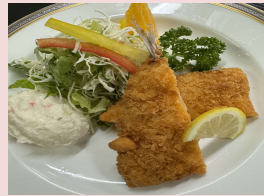

真田温泉健康ランド
ふれあいさなだ館

真田亭

営業時間

終日 11:00~14:00・17:00~20:00
(ラストオーダーは営業終了時刻の30分前)
休館日(火曜日) TEL0268-72-2500

原材料は7品目を表示してありますが
調理時に混入する場合がありますので
アレルギーの方は、注意してください。

定食・丼類

- ●もつ焼き定食 …780円
- ●鶏の唐揚げ定食 …800円
- ●真田彩り丼 …800円
- ●しょうが焼き定食 …850円
- ●カツ丼 …860円
- ●とんかつ定食 …860円
- ●アジフライ定食 …750円
- ●たれカツ丼 カツ5枚 …890円
- ●中華丼 …800円
- ●ネギトロ丼 …890円
- ●カツカレー …890円
- ●カレー ライス …570円
- ●おこさまカレー …550円

麺類

- ●かけそば・うどん …500円
- ●山菜そば・うどん …600円
- ●ざるそば・うどん …600円
- ●肉そば・うどん …600円
- ●カレーそば・うどん …600円
- ●ナポリタン …730円
- ●明太スパゲティ …730円

アジフライ定食750円 卵・乳・小麦