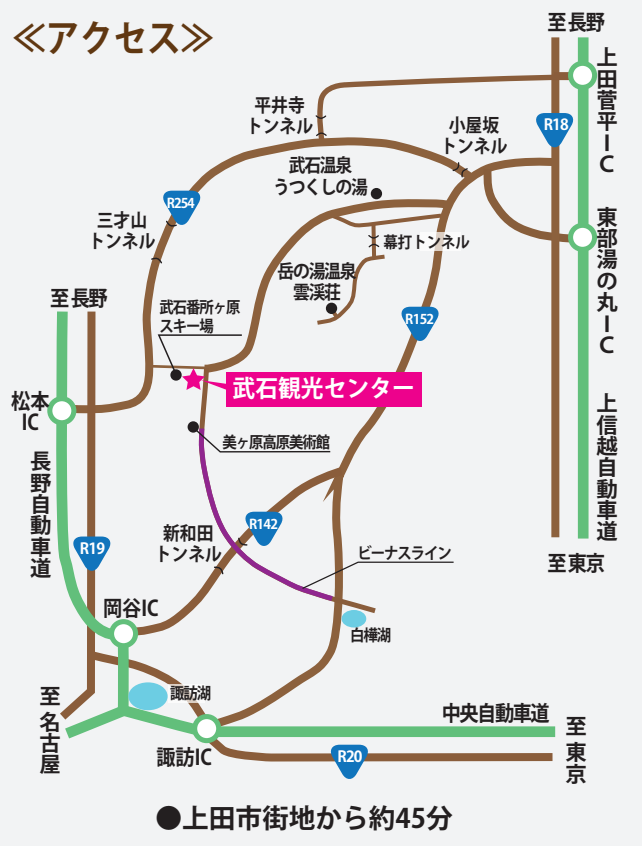

※写真は信濃1号(イメージです)

《アクセス》

お問い合わせ

武石観光センター

上田市武石上本入 2384-65

TEL 0268-86-2003